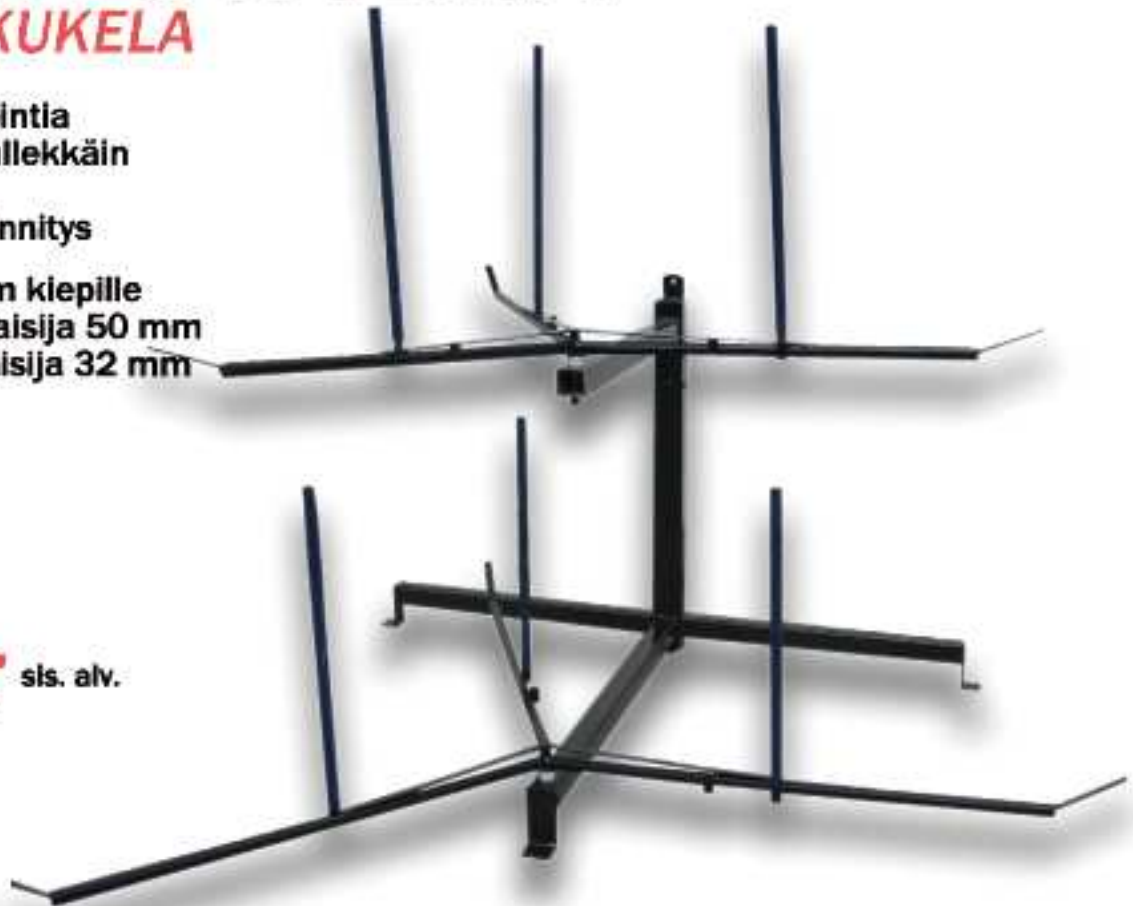

VARASTO HYRRÄ

PELM PURKUKELA

- ◆ Helpottaa varastointia
- ◆ Kaksi kieppiä päällekkäin
- ◆ Tilaa säästävä
- ◆ Seinä- tai lattiakiinnitys
- ◆ Suunniteltu 200 m kiepille
- ◆ Alaosa max. halkaisija 50 mm
- ◆ Yläosa max halkaisija 32 mm

1090.- sis. alv.
+ rahti- ja lähetyskulut

PELM KERÄÄJÄ

Määrämittaisen putken kelaamiseen

- ◆ Helposti siirrettävissä.
- ◆ Max. Pelm halkaisija 50 mm
- ◆ Laakeroitu

790.- sis. alv.
+ rahti- ja lähetyskulut